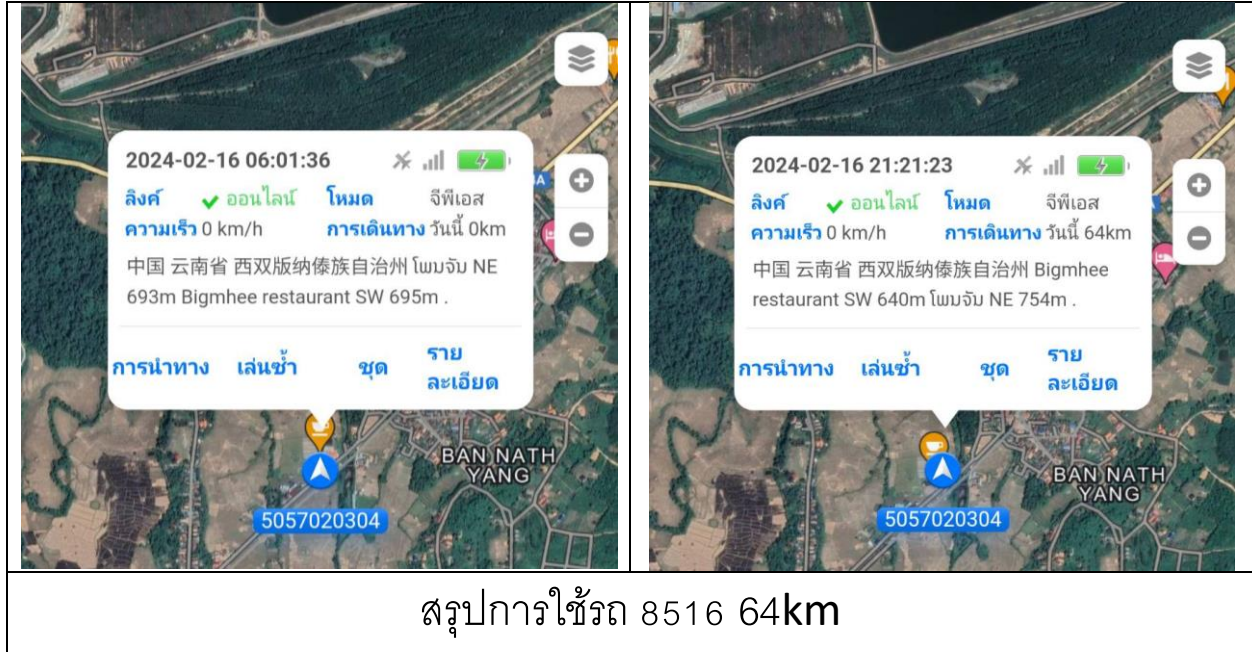

Daily Report

แผนก Store

1.สรุปการใช้รถประจำวัน

สรุปการใช้รถ 2956 12km

สรุปการใช้รถ 3145 81km

2. แจกสวัสดิการเครื่องดื่มให้พนักงาน